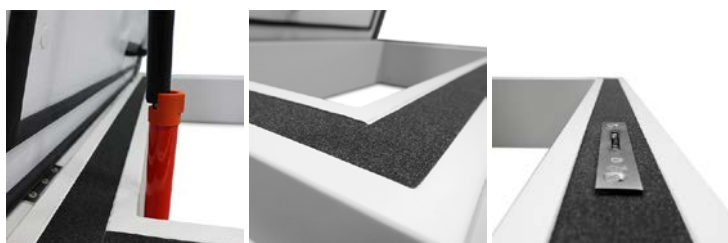

Hochwertiger Dachausstieg in Premium-Qualität.

Sehr gute Wärmedämmung.

- Sehr starke Konstruktion aus Aluminium und Composite-Profilen.
- Leicht und einfach zu öffnen und schließen
- Deckel und Kranz mit 100 mm starker PIR-Dämmung.
- **Wärmedurchlasswiderstand = 5,0 m² K/W**
Wärmedurchgangskoeffizient = 0,20 W/m² K
- Komplette thermische Trennung.
- 2-Komponentenlack im Farbton Grau RAL 7047.
- 5 Standardgrößen, Sondergrößen möglich.
- Lieferung komplett montiert inkl. Gasdruckfedern.
- Scharniere und Schlösser in Edelstahl
- Diagonalgriff an der Türblattnenseite als Handlauf für sicheren Stand.
- Zylinderschloss mit Europrofilzylinder (55 mm + 55 mm) mit 3 Schlüssel zur Bedienung von innen und außen.

Typ	Lichtes Öffnungsmaß (mm)	Gesamt Außenmaß (mm)
HAGOROOF Premium 70/90	700 x 900	960 x 1160
HAGOROOF Premium 90/90	900 x 900	1160 x 1160
HAGOROOF Premium 70/140	700 x 1400	960 x 1660
HAGOROOF Premium 100/100	1000 x 1000	1260 x 1260
HAGOROOF Premium 100/150	1000 x 1500	1260 x 1760

Sondergrößen möglich