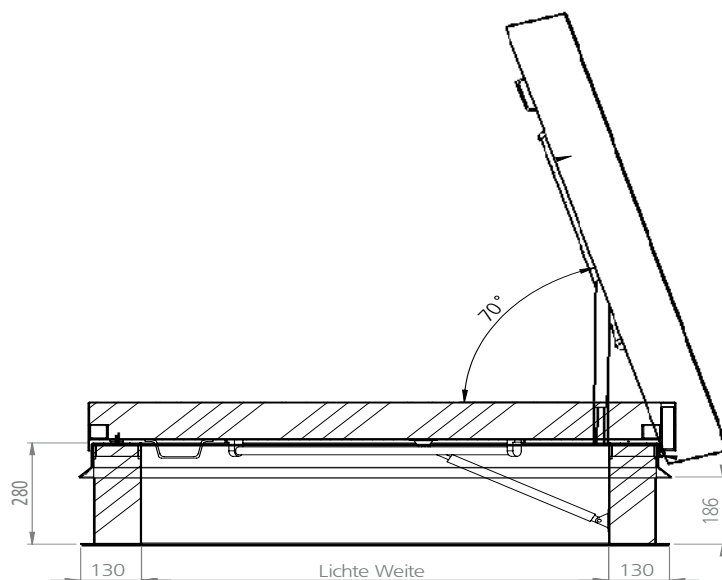

Hochwertiger Dachausstieg in Premium-Qualität.

Sehr gute Wärmedämmung.

- Sehr starke Konstruktion aus Aluminium und Composite-Profilen.
- Leicht und einfach zu öffnen und schließen
- Deckel und Kranz mit 100 mm starker PIR-Dämmung.
- **Wärmedurchlasswiderstand = 5,0 m² K/W**
Wärmedurchgangskoeffizient = 0,20 W/m² K
- Komplette thermische Trennung.
- 2-Komponentenlack im Farbton Grau RAL 7047.
- 5 Standardgrößen, Sondergrößen möglich.
- Lieferung komplett montiert inkl. Gasdruckfedern.
- Scharniere und Schlösser in Edelstahl
- Diagonalgriff an der Türblattnenseite als Handlauf für sicheren Stand.
- Zylinderschloss mit Europrofilzylinder (55 mm + 55 mm) mit 3 Schlüssel zur Bedienung von innen und außen.

Typ	Lichtes Öffnungsmaß (mm)	Gesamt Außenmaß (mm)
HAGOROOF Premium 70/90	700 x 900	960 x 1160
HAGOROOF Premium 90/90	900 x 900	1160 x 1160
HAGOROOF Premium 70/140	700 x 1400	960 x 1660
HAGOROOF Premium 100/100	1000 x 1000	1260 x 1260
HAGOROOF Premium 100/150	1000 x 1500	1260 x 1760

Sondergrößen möglich